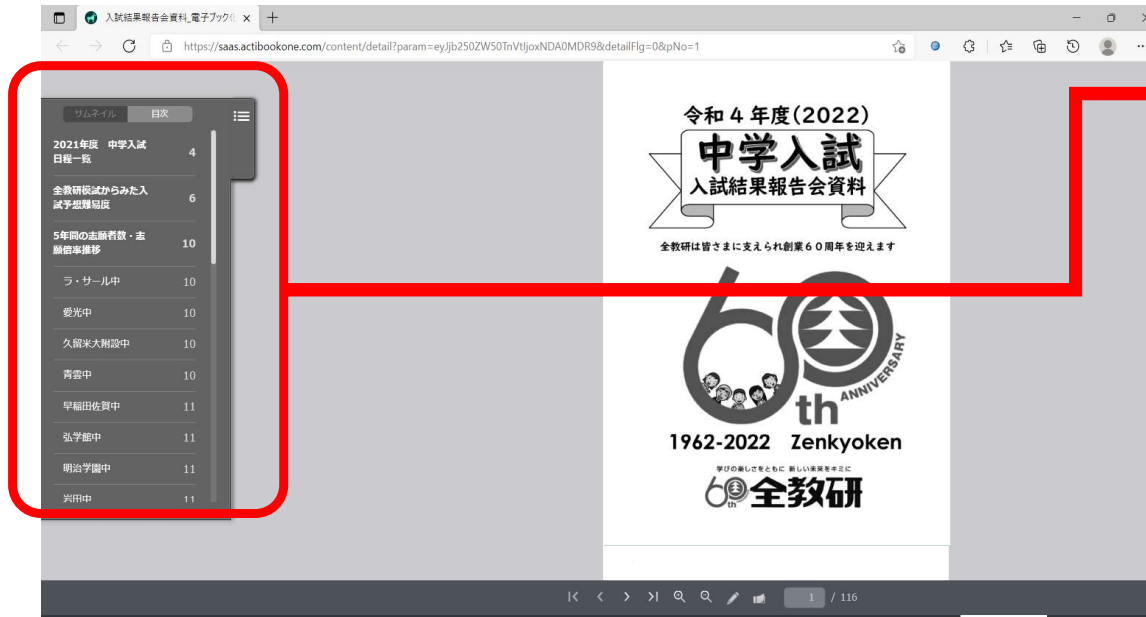

電子ブック 閲覧ガイド

入試結果報告会資料（中学入試）

入試結果報告会資料（高校入試）

受験体験記「飛躍」

学びの楽しさをともに。新しい未来をキミに。

「目次検索①」…画面左にある目次から検索することができます。

①目次から検索してください。

②選んだ目次をクリックします。