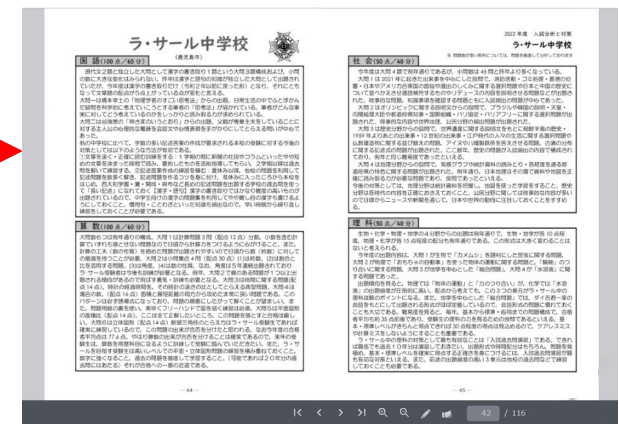

サムネイル	目次
入田不入附設中	17
青雲中	19
私立中学「教科別出題傾向」	34
私立中学「傾向と対策」	42
ラ・サール中	42
久留米大附設中	44
青雲中	46
県立中学校適性検査等実施状況	100
福岡県	100
佐賀県	102
長崎県	105

③指定したページに移動、表示することができます。

※はめ込み画面はイメージです。

「目次検索②」…電子ブック内の目次ページから検索することができます。

①目次ページで見たい項目をクリックしてください。

②表示したいページをクリックしていただくと、指定したページに移動、表示することができます。

※はめ込み画面はイメージです。

「テキスト検索」…検索窓(虫眼鏡のマーク)より、テキスト検索ができます。

① 検索窓にテキストを入力してください。
(例) ラ・サールと入力

② 検索結果一覧が表示されます。

③ 表示したいページをクリックしていただくと、指定したページに移動、表示することができます。

※はめ込み画面はイメージです。

ペンツール機能…線を引いたり、書き込むことができます。

色を選んで線を引いたり、囲ったりなど自由な書き込みが可能です。
※Cookieによる表示履歴となります。

電子ブック化 × +

ttps://saas.actibookone.com/content/detail?param=eyJjb250ZW50TnVtIjoxNDh0MDR9&detailFlg=0&pNo=2

令和4年度 有名私立中学入試の概要 (広域③)