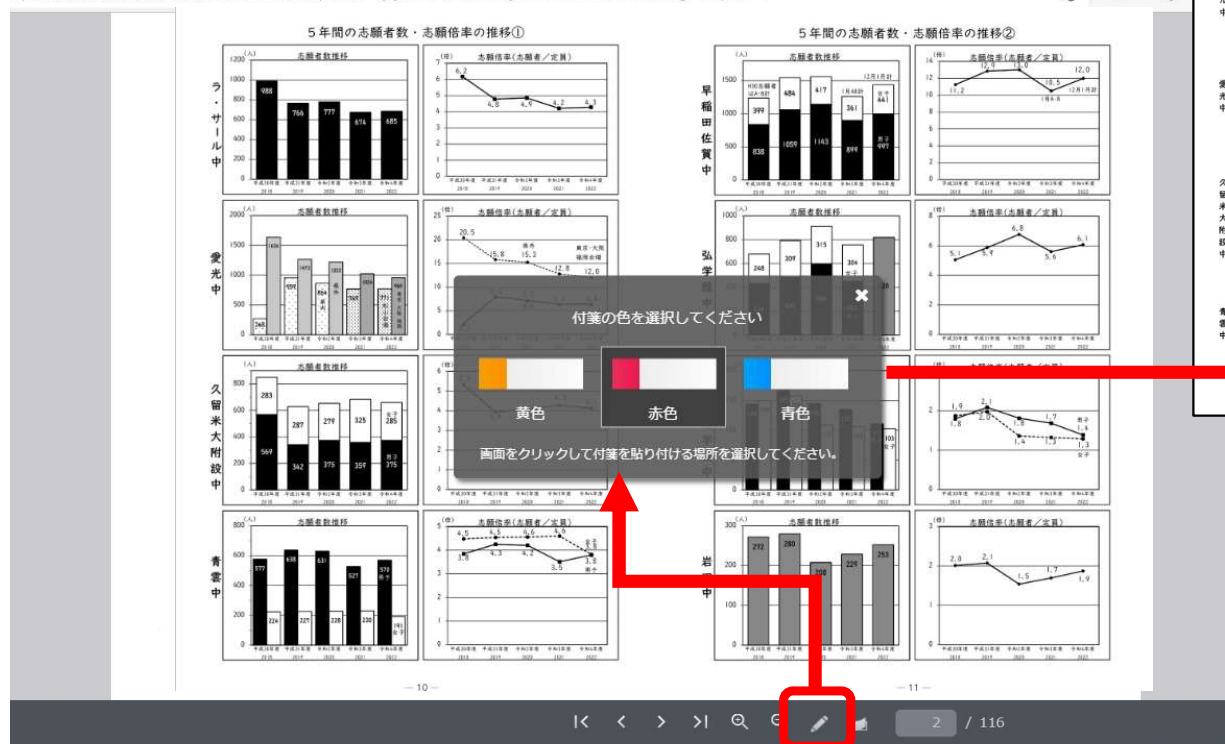

- 20 -

- 21 -

< < > > | 🔍 🔍 🖋️ 🗑️ 2 / 116

※はめ込み画面はイメージです。

付箋機能…付箋をつけ、メモを入力することができます。

付箋の色を選び、メモを入力することができます。
付箋は折りたたむことも可能です。

※Cookieによる表示履歴となります。

電子ブック化 ×

https://saas.actibookone.com/content/detail?param=eyJjb250ZW50TnVtIjoxNDAMDR9&detailFlg=0&pNo=2

※はめ込み画面はイメージです。