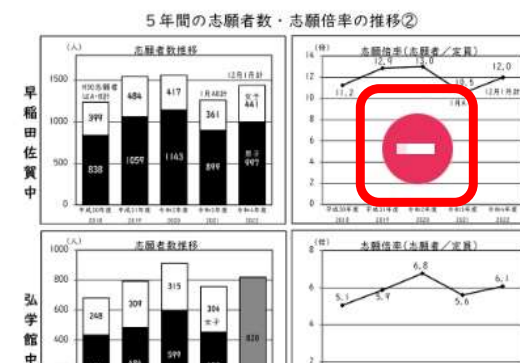

付箋機能…付箋をつけ、メモを入力することができます。

付箋の色を選び、メモを入力することができます。
付箋は折りたたむことも可能です。

※Cookieによる表示履歴となります。

電子ブック化 ×

https://saas.actibookone.com/content/detail?param=eyJjb250ZW50TnVtIjoxNDAMDR9&detailFlg=0&pNo=2

※はめ込み画面はイメージです。