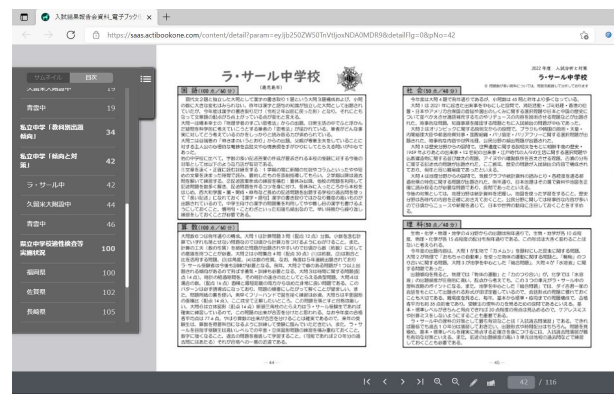

③指定したページに移動、表示することができます。

※はめ込み画面はイメージです。