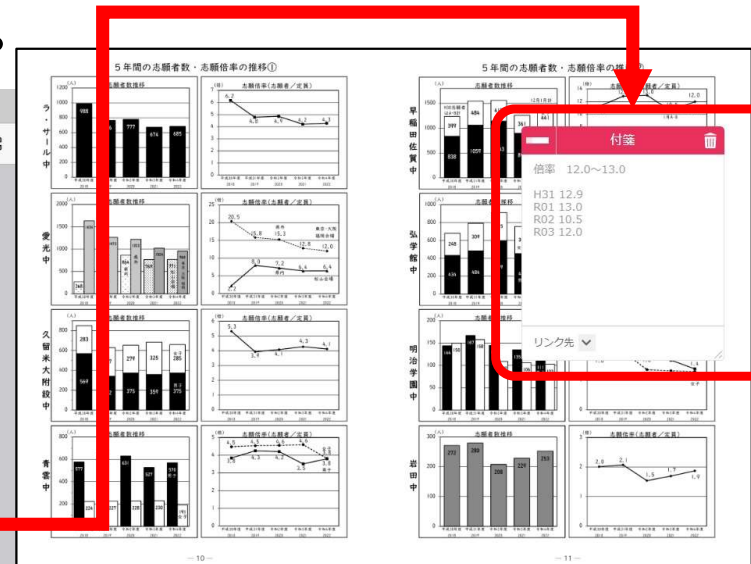

※R3より国・算・理の3教科入試。算数の配点が150点に変更。

岡大学附属大濠中学校 (福岡市・共学)

	平成30	平成31	令和2	令和3	令和4	
募集定員(名)	男子100 女子 60	男子100 女子 60	男子100 女子 60	男子100 女子 60	男子100 女子 60	
志願者数(名)	男子661 女子398	男子723 女子488	男子663 女子423	男子607 女子409	男子686 女子438	
受験者数(名)	男子592 女子395	男子704 女子480	男子654 女子416	男子590 女子395	男子658 女子428	
合格発表数(名)	男子337 女子177	男子334 女子182	男子324 女子181	男子304 女子182	男子299 女子160	
合格最低点(500点)	269	277	330	291	309	
合格者平均点	国語(150点)	85.4	83.5	103.2	84.0	74.4
	算数(150点)	86.4	81.7	86.4	87.9	89.5
	社会(100点)	55.5	45.0	60.2	62.7	62.2
	理科(100点)	49.4	59.8	68.5	59.7	68.3

- 20 -

- 21 -

< < > > | 🔍 🔍 🖋️ 🗑️ 2 / 116

※はめ込み画面はイメージです。

付箋機能…付箋をつけ、メモを入力することができます。

付箋の色を選び、メモを入力することができます。
付箋は折りたたむことも可能です。

※Cookieによる表示履歴となります。

電子ブック化 ×

https://saas.actibookone.com/content/detail?param=eyJjb250ZW50TnVtIjoxNDAMDR9&detailFlg=0&pNo=2

※はめ込み画面はイメージです。