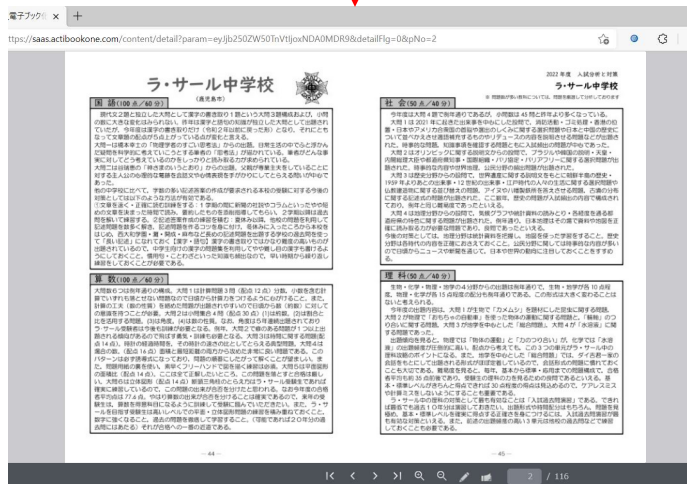

①目次ページで見たい項目をクリックしてください。

②表示したいページをクリックしていただくと、指定したページに移動、表示することができます。

※はめ込み画面はイメージです。

「テキスト検索」…検索窓(虫眼鏡のマーク)より、テキスト検索ができます。

① 検索窓にテキストを入力してください。
(例) ラ・サールと入力

② 検索結果一覧が表示されます。

③ 表示したいページをクリックしていただくと、指定したページに移動、表示することができます。

※はめ込み画面はイメージです。

ペンツール機能…線を引いたり、書き込むことができます。

色を選んで線を引いたり、囲ったりなど自由な書き込みが可能です。
※Cookieによる表示履歴となります。

電子ブック化 × +

ttps://saas.actibookone.com/content/detail?param=eyJjb250ZW50TnVtIjoxNDh0MDR9&detailFlg=0&pNo=2

令和4年度 有名私立中学入試の概要 (広域③)